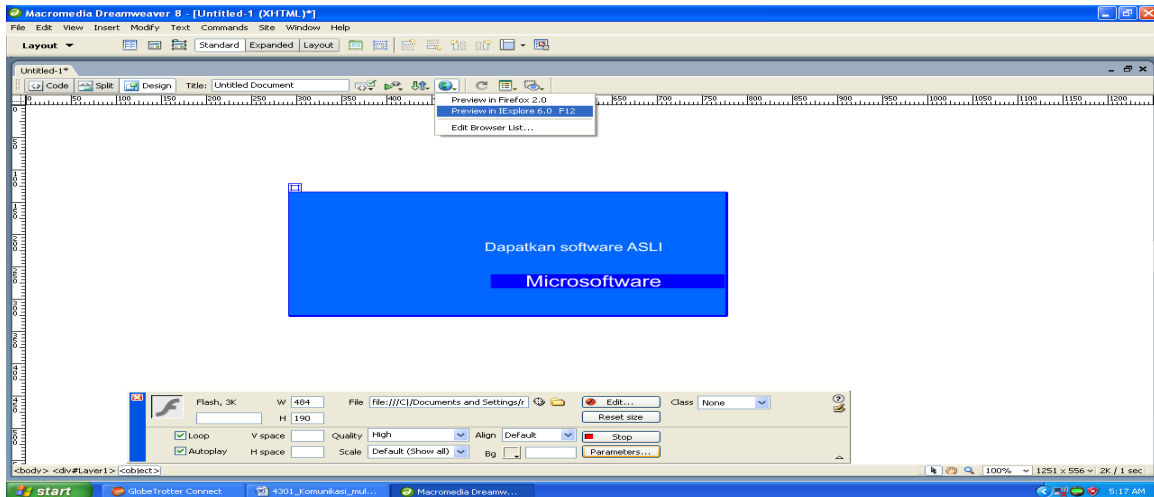

Bentuk tampilan pada halaman situs web

- Klik File → save
- F12 atau privew in browser

Gambar privew in browser