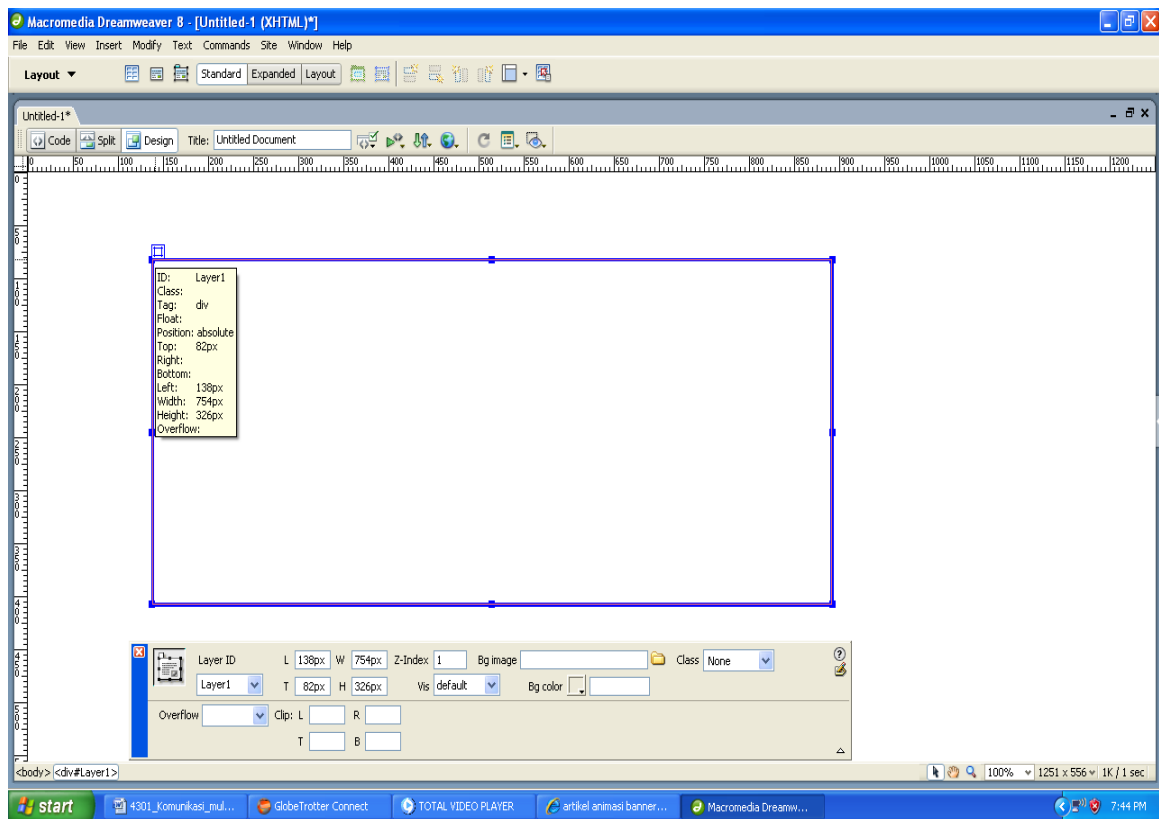

Gambar layer/layout animasi

Insert Animasi :

- Klik Insert
- Pilih Media
- Pilih File format SWF
- Tentukan letak animasi