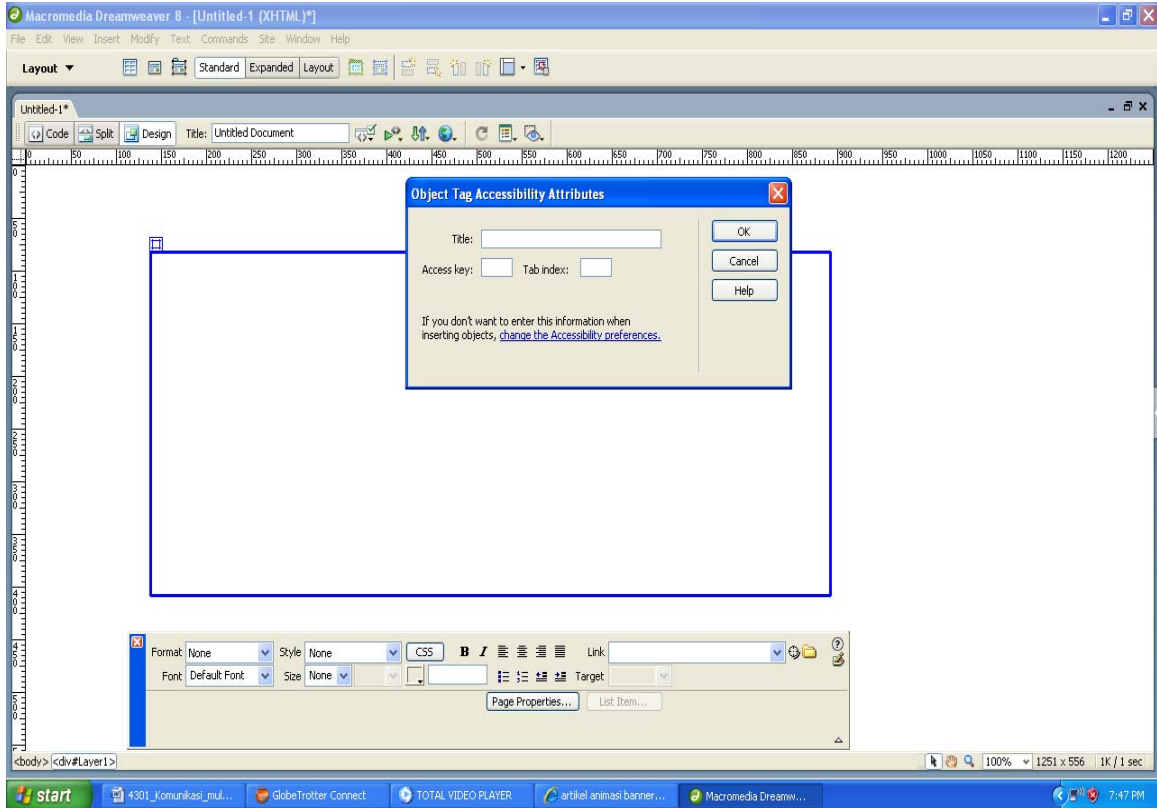

Gambar title animasi

- Klik Title
- Beri nama
- Klik OK