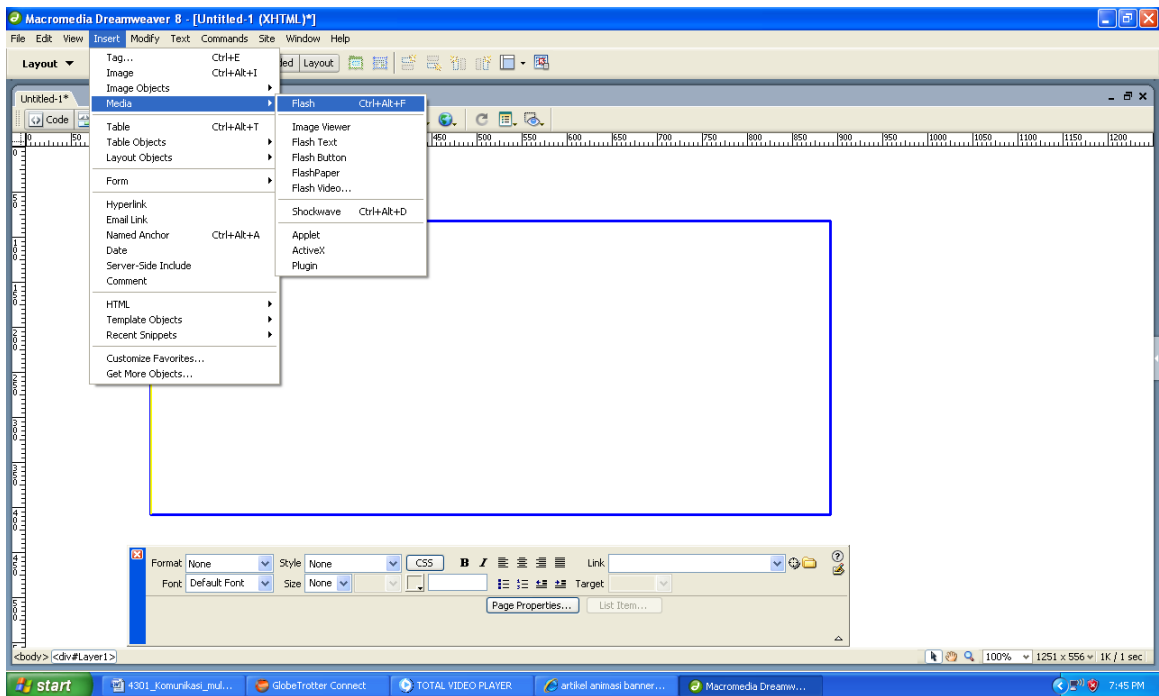

Buat layout animasi :

- Klik layout
- Pilih Layer
- Tampilkan Propertis layer

Gambar layer/layout animasi

Insert Animasi :

- Klik Insert
- Pilih Media
- Pilih File format SWF
- Tentukan letak animasi

Gambar proses insert media