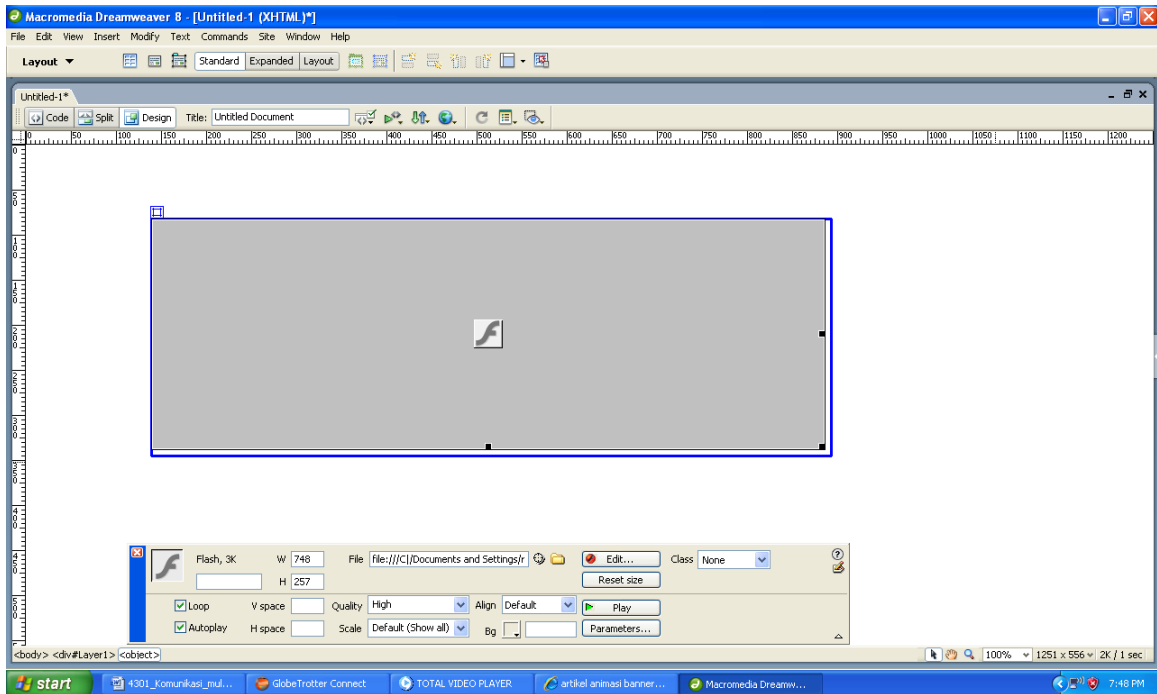

Gambar properties file swf