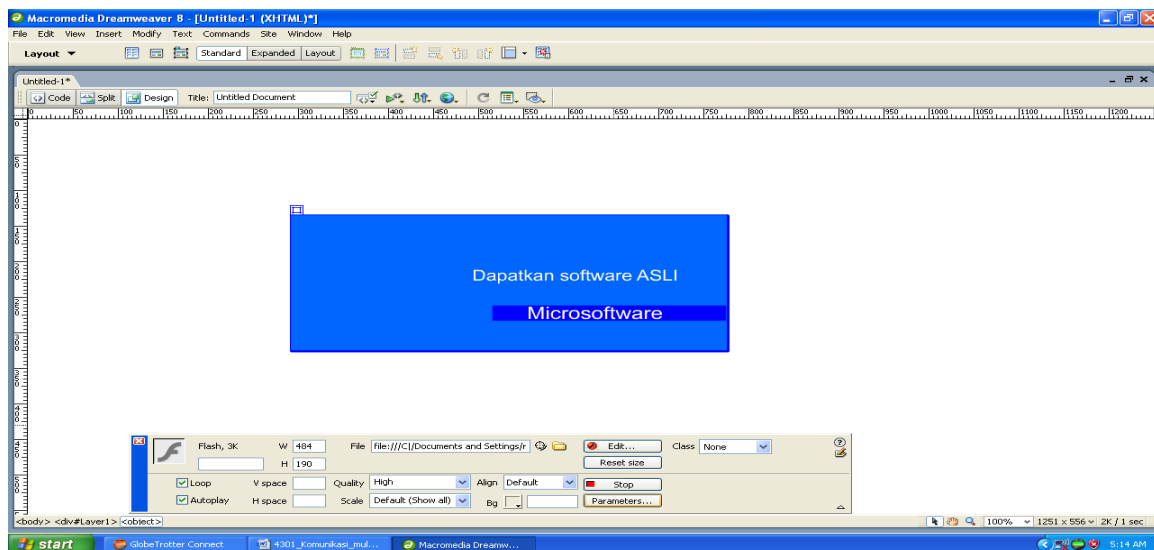

- Inbrowser
- Pilih File extension swf
- Klik OK

Gambar file dengan format swf

Gambar title animasi

- Klik Title
- Beri nama
- Klik OK

Gambar properties file swf

Tes animasi pada valet animasi :

- Klik File swf
- Klik Play pada valet file swf