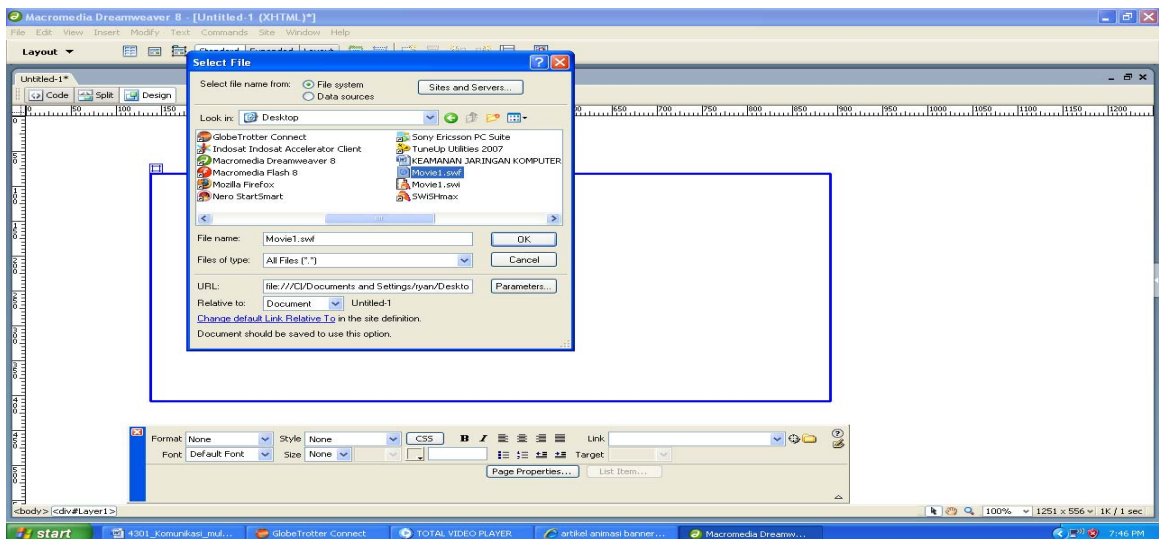

Gambar file dengan format swf